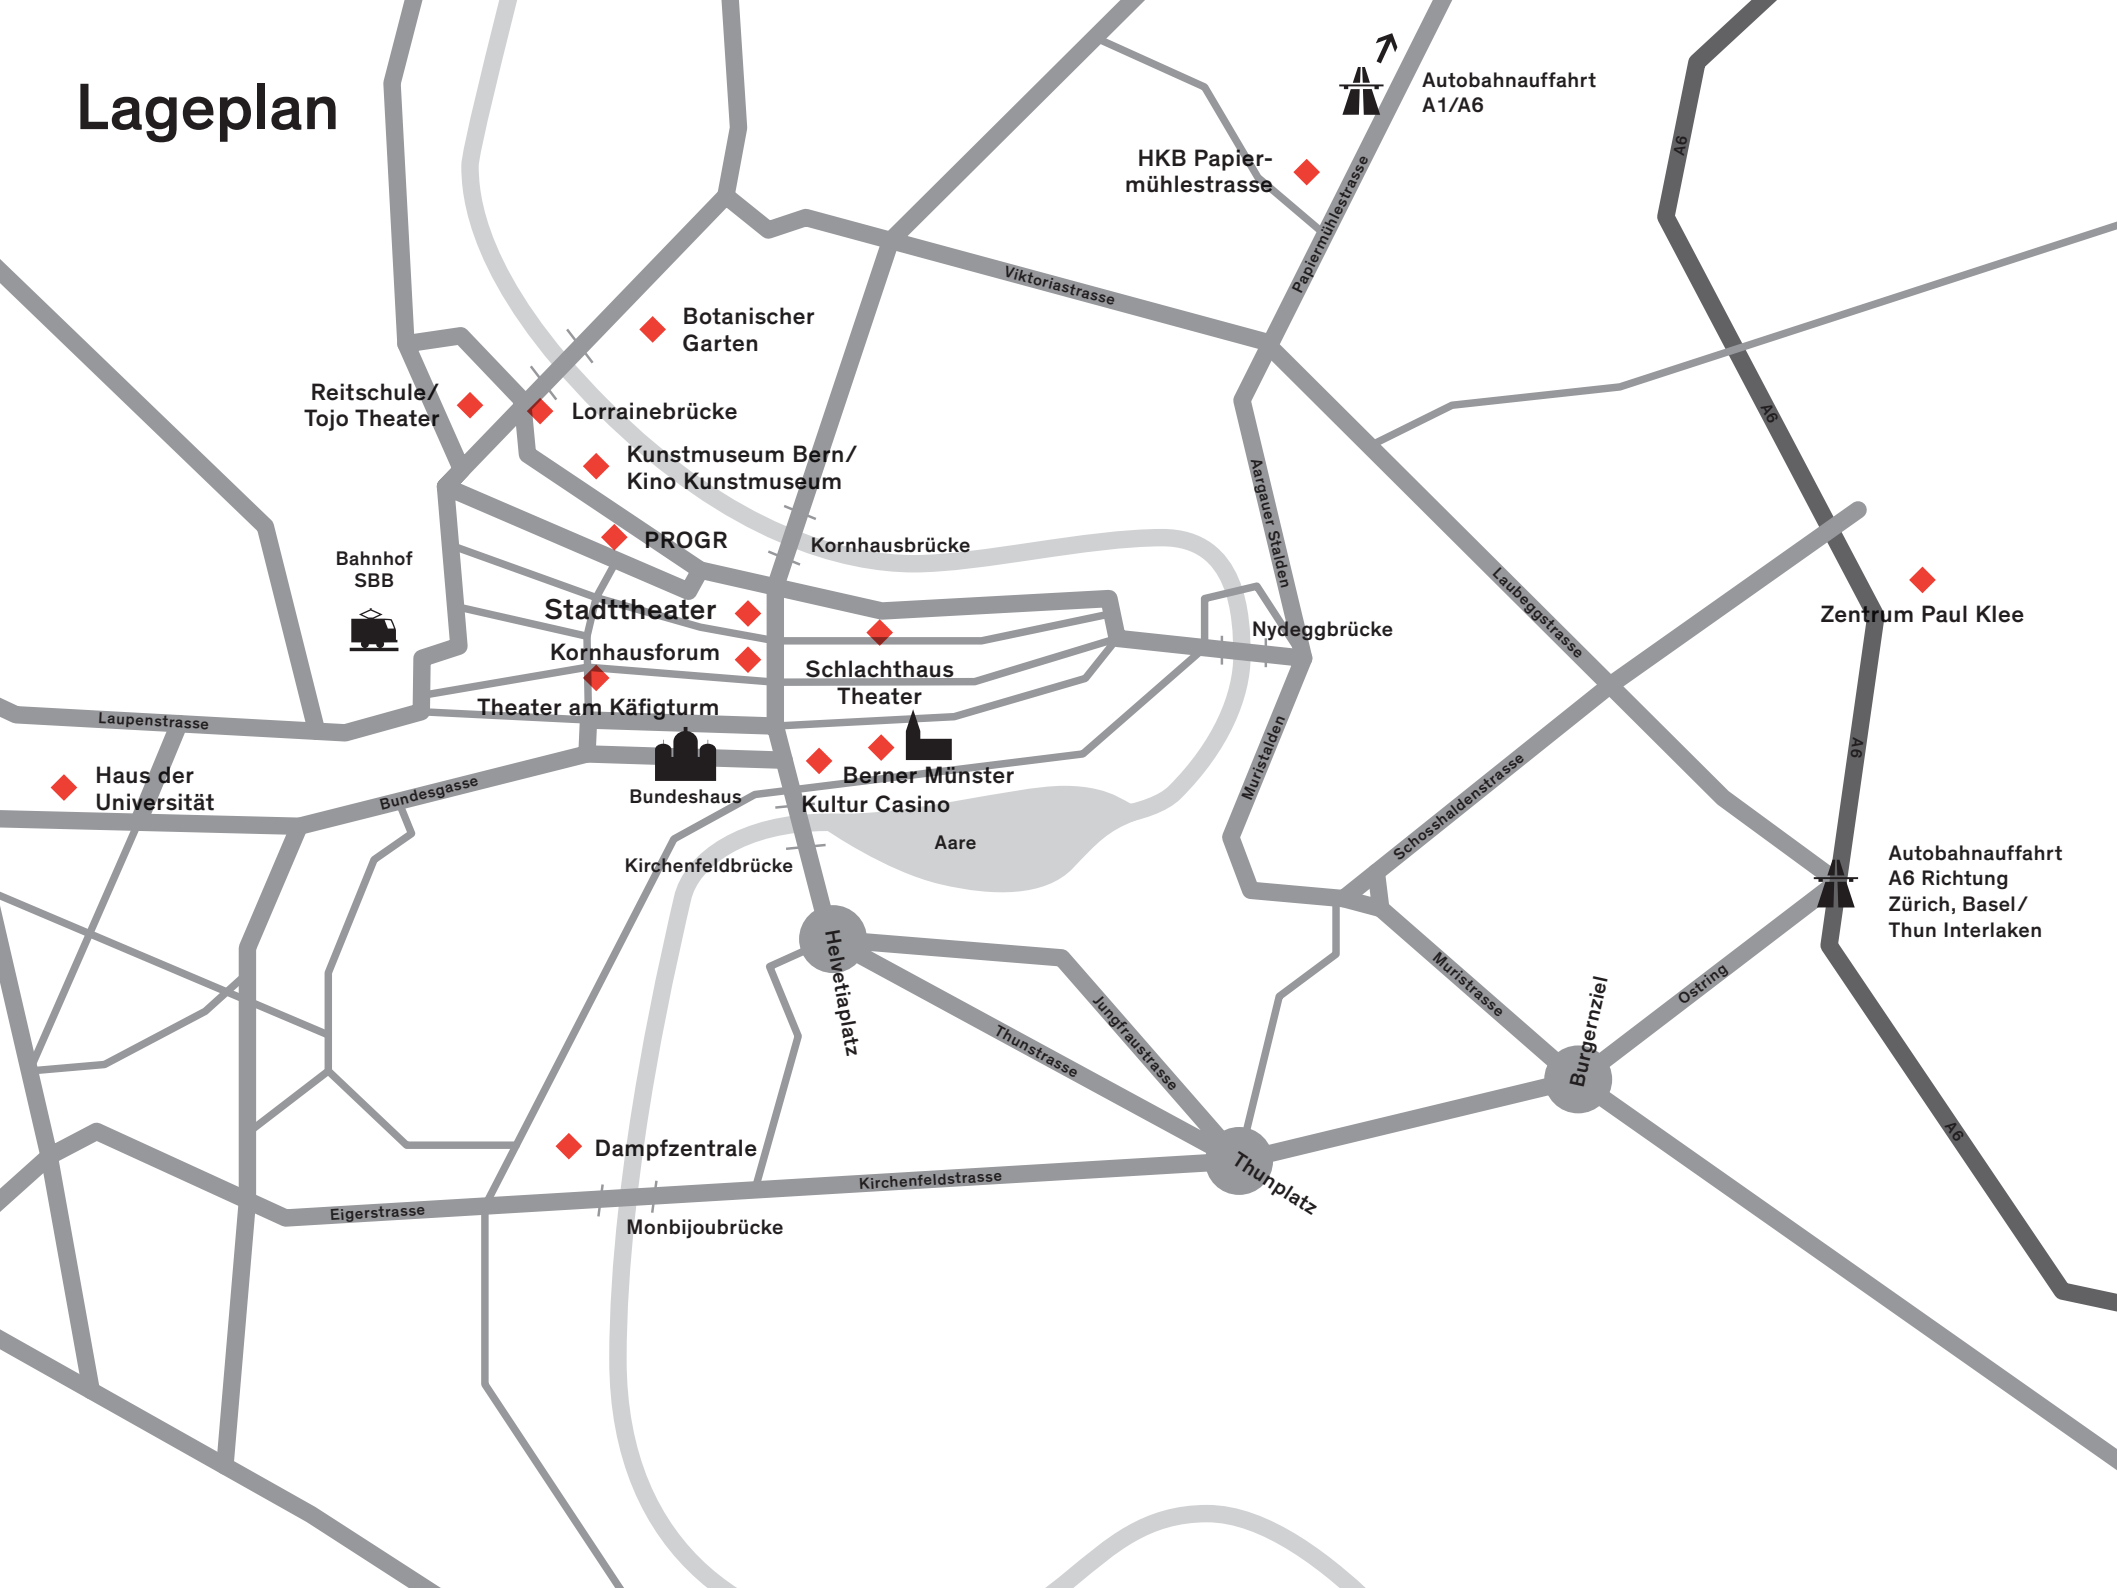

# Lageplan

Haus der Universität

Reitschule/  
Tojo Theater

Bahnhof  
SBB

Laupenstrasse

Bundesgasse

Eigerstrasse

Dampfzentrale

Bundeshaus

Kirchenfeldbrücke

Helvetiaplatz

Kornhausbrücke

Schlachthaus  
Theater

Berner Münster

Kultur Casino

Aare

Papiermühlestrasse

Burgernziel

Muristrasse

Laubegstrasse

Ostring

A6

A6

A6

A6

Zentrum Paul Klee

Autobahnauffahrt  
A6 Richtung  
Zürich, Basel/  
Thun Interlaken